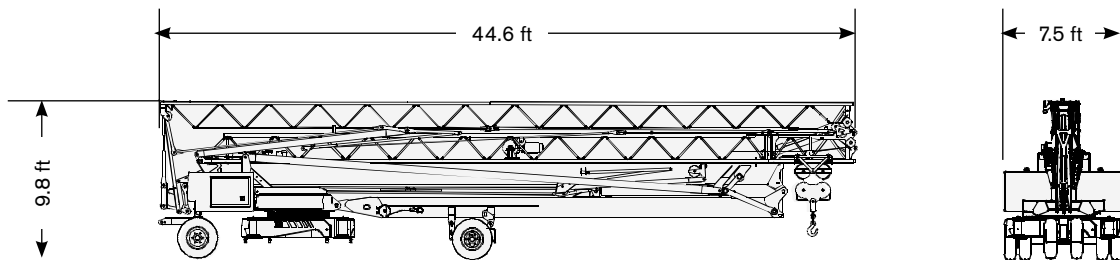

TRANSPORTATION

CBR 28 PLUS

Trasporto · Transport · Transport · Transporte · Transporte · Транспортировка