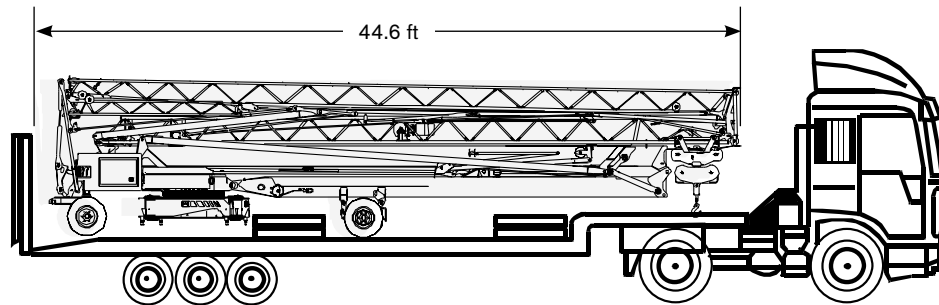

TRANSPORTATION

CBR 28 PLUS

Trasporto · Transport · Transport · Transporte · Transporte · Транспортировка