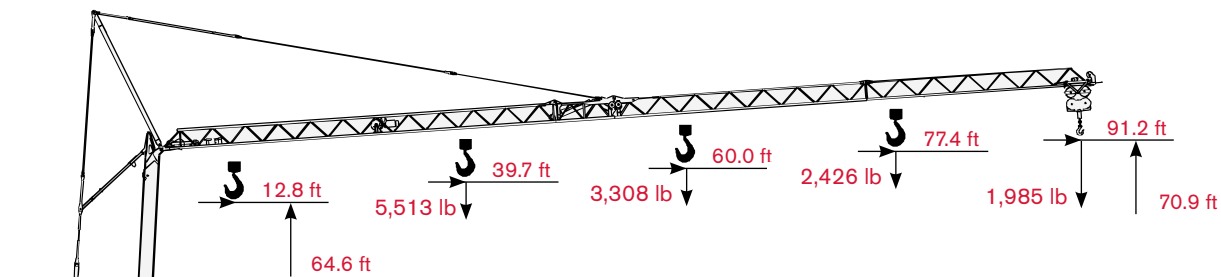

SELF-ERECTING TOWER CRANE

Specifications:

- ▶ Max jib length: 91.2 ft
- ▶ Capacity at max length: 1,985 lb
- ▶ Max capacity: 5,513 lb

WORKS FOR YOU.™

CONTENTS

CBR 28 PLUS

Indice · Inhalt · Contenu · Contenido · Sumário · Содержание

LOAD DIAGRAM

CBR 28 PLUS

Diagramma di portata · Lastkurven · Courbes de charges · Curvas de cargas · Diagrama de carga · Диаграмма грузоподъёмности

Raised jib 15° · Braccio impennato 15° · Auslegersteilstellung 15° · Flèche relevée à 15° · Pluma inclinada a 15° · Lança levantada 15° · Поднятая вспомогательная стрела 15°

			12.8 ft	26.2 ft	39.4 ft	52.5 ft	65.6 ft	78.7 ft	88.6 ft
1,985 lb	→	-	lb	1,985	1,985	1,985	1,985	1,985	1,985

Maximum jib · Braccio massimo · Ausladung · Flèche étendu · Pluma extendida · Comprimento máximo da lança auxiliar · Максимальный вылет стрелы