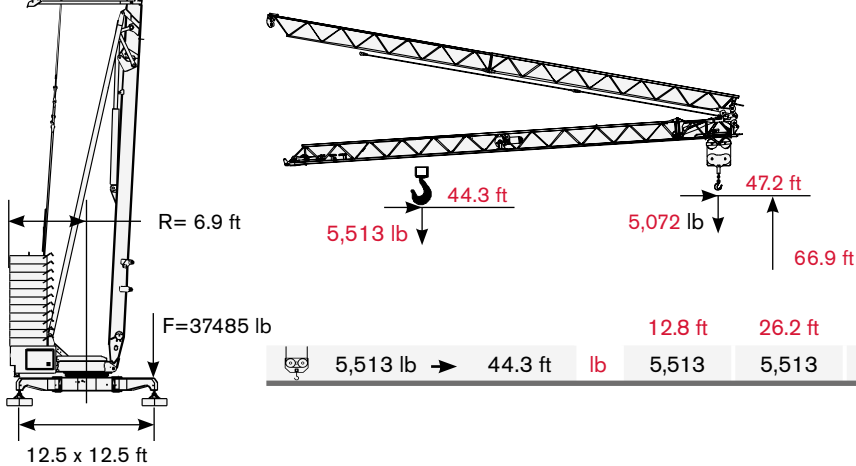

12.8 ft	26.2 ft	39.4 ft	47.2 ft			
5,513 lb	→	44.3 ft	lb	5,513	5,513	5,513	5,072