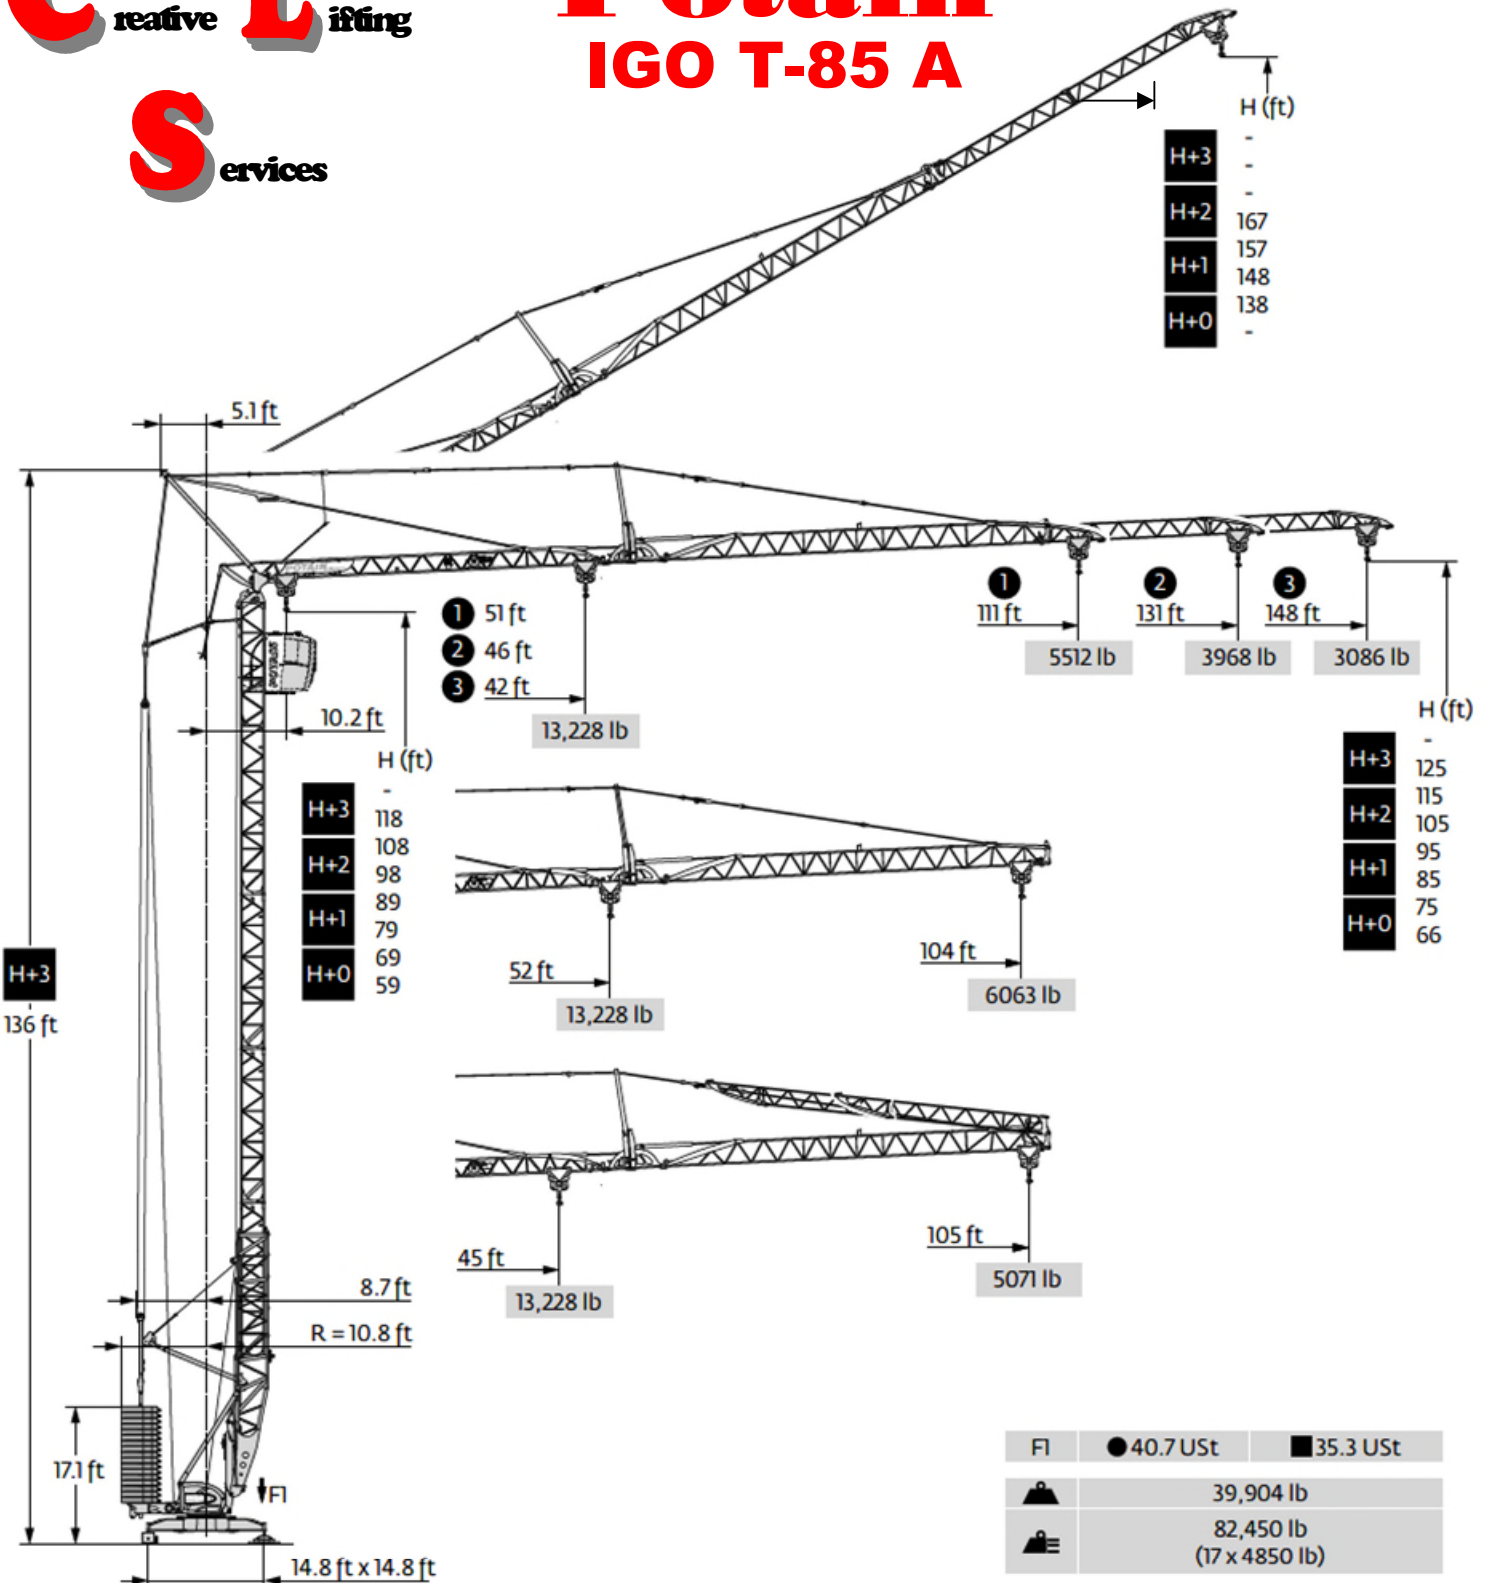

Potain IGO T-85 A

H+3	-
H+2	167
H+1	157
H+0	138

H+3	118
H+2	108
H+1	98
H+0	89

H+3	125
H+2	115
H+1	105
H+0	95

FI	● 40.7 USt	■ 35.3 USt
	39,904 lb	
	82,450 lb (17 x 4850 lb)	

148 ft	10	42	46	52	59	66	73	78	79	85	92	98	105	112	118	125	131	138	148	ft	
		13228	11685	9921	8598	7496	6614	-	6063	5512	5071	4630	4299	3968	3638	3417	3197	2976	2756	lb	
		6614	-	6063	5512	5071	4630	4299	3968	3638	3417	3197	2976	2756	2536	2316	2096	1876	1656	1436	lb
		6614	6504	5952	5401	4960	4630	4299	4079	3748	3527	3307	3086	2866	2646	2426	2206	1986	1766	1546	lb