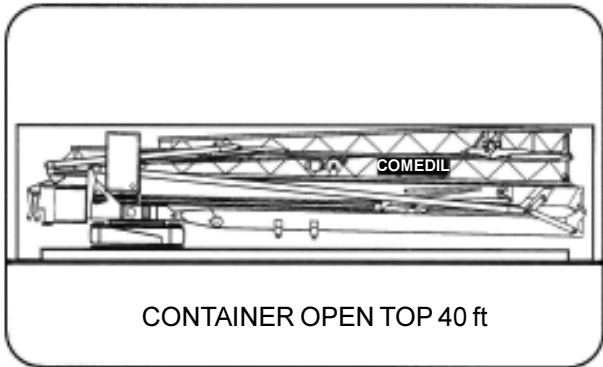

COMEDIL CBR 32H-4

- montaggio oleodinamico integrale
- full hydraulic erection
- vollhydraulische Montage
- montage hydraulique intégral
- montaje hidraulico integral
- zincatura a caldo torre e freccia
- galvanized tower and jib
- feuerverzinkt
- flèche et mât galvanisés
- torre y pluma cincadas en caliente
- trasportabile con zavorra di montaggio
- trailerable with erection ballast
- verfahrbar mit Montage-Ballast
- transportable avec lest de montage
- transportable con lastre de montaje

CBR 32H-4			Trifase • Three-Phase • Dreiphasig Triphasé • Trifásica					
			m/min	kg	kW	m/min	kg	kW
Sollevamento Hoisting Heben Levage Elevación			8	2000	2.6	4	4000	2.6
			23	2000	8.8	11.5	4000	8.8
			46	1000	8.8	23	2000	8.8
Distribuzione • Trolleying Katzfahren • Distribution • Distribución			18/42		3	18/42		3
Rotazione • Slewing • Schwenken Orientation • Orientación			0.2 - 0.9 tr/min - U/min - rpm			4 daNm		
Montaggio • Erection • Montage • Montage • Montaje					2.2 kW			
Potenza elettrica necessaria • Power Requirements • Anschlusswert Puissance électrique nécessaire • Potencia eléctrica necesaria					20 kVA			
Rete elettrica • Mains Supply • Netzstrom • Réseau • Alimentación					380/400 V - 50 Hz			
Zavorra • Ballast • Ballast • Lest • Lastre					19000 kg			
Peso gru • Crane weight • Konstruktionsgewicht Poids de la grue • Peso della grua					10000 kg			

CE 98/37CE - 87/405 CEE - 89/336 CEE
DIN 15018
DIN 15019

Gru Comedil s.r.l.
Via S. Egidio 42/A
33074 Fontanafredda (PN) - Italy
Tel. 0434 567 311- Telefax 0434 998631
Internet e-mail: info@comedil.com
Internet home page: http://www.comedil.com

AGENTE / DEALER / HÄNDLER / DISTRIBUTEUR / AGENTE

Dibuys y datos sin compromiso
Modifications réservées sans préavis
Données techniques seulement indicatives
Modifications vorbehalten ohne weitere Mitteilung
Angaben und Beschreibung unverbindlich
Änderungen vorbehalten ohne weitere Mitteilung
Specifications and data not binding
Subject to modification without notice
Dati illustrativi non impegnativi
Con riserva di modifica senza preavviso
UTE.DOC. REV.002