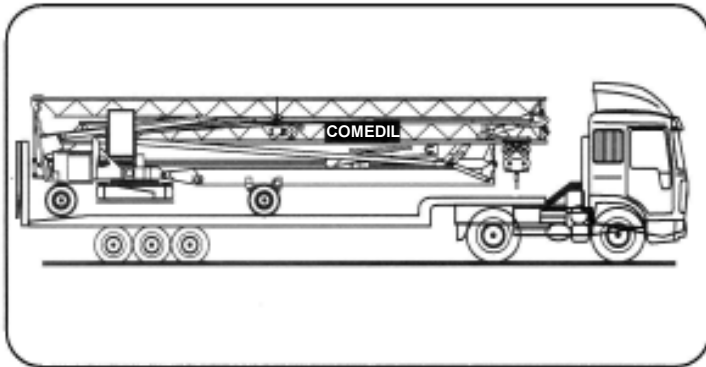

COMEDIL CBR 32H-4

- montaggio oleodinamico integrale
- full hydraulic erection
- vollhydraulische Montage
- montage hydraulique intégral
- montaje hidraulico integral
- zincatura a caldo torre e freccia
- galvanized tower and jib
- feuerverzinkt
- flèche et mât galvanisés
- torre y pluma cincadas en caliente
- trasportabile con zavorra di montaggio
- trailerable with erection ballast
- verfahrbar mit Montage-Ballast
- transportable avec lest de montage
- transportable con lastre de montaje

CBR 32H-4			Trifase • Three-Phase • Dreiphasig Triphasé • Trifásica					
			m/min	kg	kW	m/min	kg	kW
Sollevamento Hoisting Heben Levage Elevación			8	2000	2.6	4	4000	2.6
			23	2000	8.8	11.5	4000	8.8
			46	1000	8.8	23	2000	8.8
Distribuzione • Trolleying Katzfahren • Distribution • Distribución			18/42		3	18/42		3
Rotazione • Slewing • Schwenken Orientation • Orientación			0.2 - 0.9 tr/min - U/min - rpm			4 daNm		
Montaggio • Erection • Montage • Montage • Montaje					2.2 kW			
Potenza elettrica necessaria • Power Requirements • Anschlusswert Puissance électrique nécessaire • Potencia eléctrica necesaria					20 kVA			
Rete elettrica • Mains Supply • Netzstrom • Réseau • Alimentación					380/400 V - 50 Hz			
Zavorra • Ballast • Ballast • Lest • Lastre					19000 kg			
Peso gru • Crane weight • Konstruktionsgewicht Poids de la grue • Peso della grua					10000 kg			

CE 98/37CE - 87/405 CEE - 89/336 CEE
DIN 15018
DIN 15019

Gru Comedil s.r.l.
Via S. Egidio 42/A
33074 Fontanafredda (PN) - Italy
Tel. 0434 567 311- Telefax 0434 998631
Internet e-mail: info@comedil.com
Internet home page: http://www.comedil.com

AGENTE / DEALER / HÄNDLER / DISTRIBUTEUR / AGENTE

Dibuys y datos sin compromiso
Modifications réservées sans préavis
Données techniques seulement indicatives
Modifications vorbehalten ohne weitere Mitteilung
Angaben und Beschreibung unverbindlich
Änderungen vorbehalten ohne weitere Mitteilung
Specifications and data not binding
Subject to modification without notice
Dati illustrativi non impegnativi
Con riserva di modifica senza preavviso
UTE.DOC. REV.002