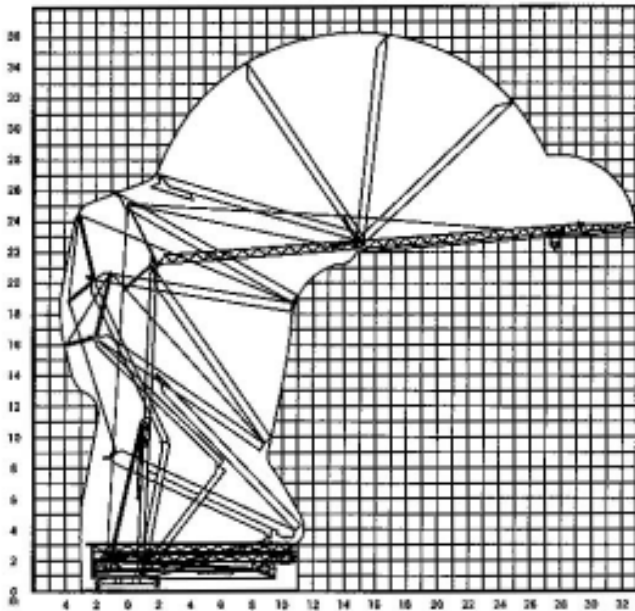

COMEDIL CBR 32H-4

- montaggio oleodinamico integrale
- full hydraulic erection
- vollhydraulische Montage
- montage hydraulique intégral
- montaje hidraulico integral
- zincatura a caldo torre e freccia
- galvanized tower and jib
- feuerverzinkt
- flèche et mât galvanisés
- torre y pluma cincadas en caliente
- trasportabile con zavorra di montaggio
- trailerable with erection ballast
- verfahrbar mit Montage-Ballast
- transportable avec lest de montage
- transportable con lastre de montaje

CBR 32H-4			Trifase • Three-Phase • Dreiphasig Triphasé • Trifásica					
			m/min	kg	kW	m/min	kg	kW
Sollevamento Hoisting Heben Levage Elevación			8	2000	2.6	4	4000	2.6
			23	2000	8.8	11.5	4000	8.8
			46	1000	8.8	23	2000	8.8
Distribuzione • Trolleying Katzfahren • Distribution • Distribución			18/42		3	18/42		3
Rotazione • Slewing • Schwenken Orientation • Orientación			0.2 - 0.9 tr/min - U/min - rpm			4 daNm		
Montaggio • Erection • Montage • Montage • Montaje					2.2 kW			
Potenza elettrica necessaria • Power Requirements • Anschlusswert Puissance électrique nécessaire • Potencia eléctrica necesaria					20 kVA			
Rete elettrica • Mains Supply • Netzstrom • Réseau • Alimentación					380/400 V - 50 Hz			
Zavorra • Ballast • Ballast • Lest • Lastre					19000 kg			
Peso gru • Crane weight • Konstruktionsgewicht Poids de la grue • Peso della grua					10000 kg			

CE 98/37CE - 87/405 CEE - 89/336 CEE
DIN 15018
DIN 15019

Gru Comedil s.r.l.
Via S. Egidio 42/A
33074 Fontanafredda (PN) - Italy
Tel. 0434 567 311- Telefax 0434 998631
Internet e-mail: info@comedil.com
Internet home page: http://www.comedil.com

AGENTE / DEALER / HÄNDLER / DISTRIBUTEUR / AGENTE

Dibuys y datos sin compromiso
Modifications réservées sans préavis
Données techniques seulement indicatives
Modifications vorbehalten ohne weitere Mitteilung
Angaben und Beschreibung unverbindlich
Änderungen vorbehalten ohne weitere Mitteilung
Specifications and data not binding
Subject to modification without notice
Dati illustrativi non impegnativi
Con riserva di modifica senza preavviso
UTE.DOC. REV.002