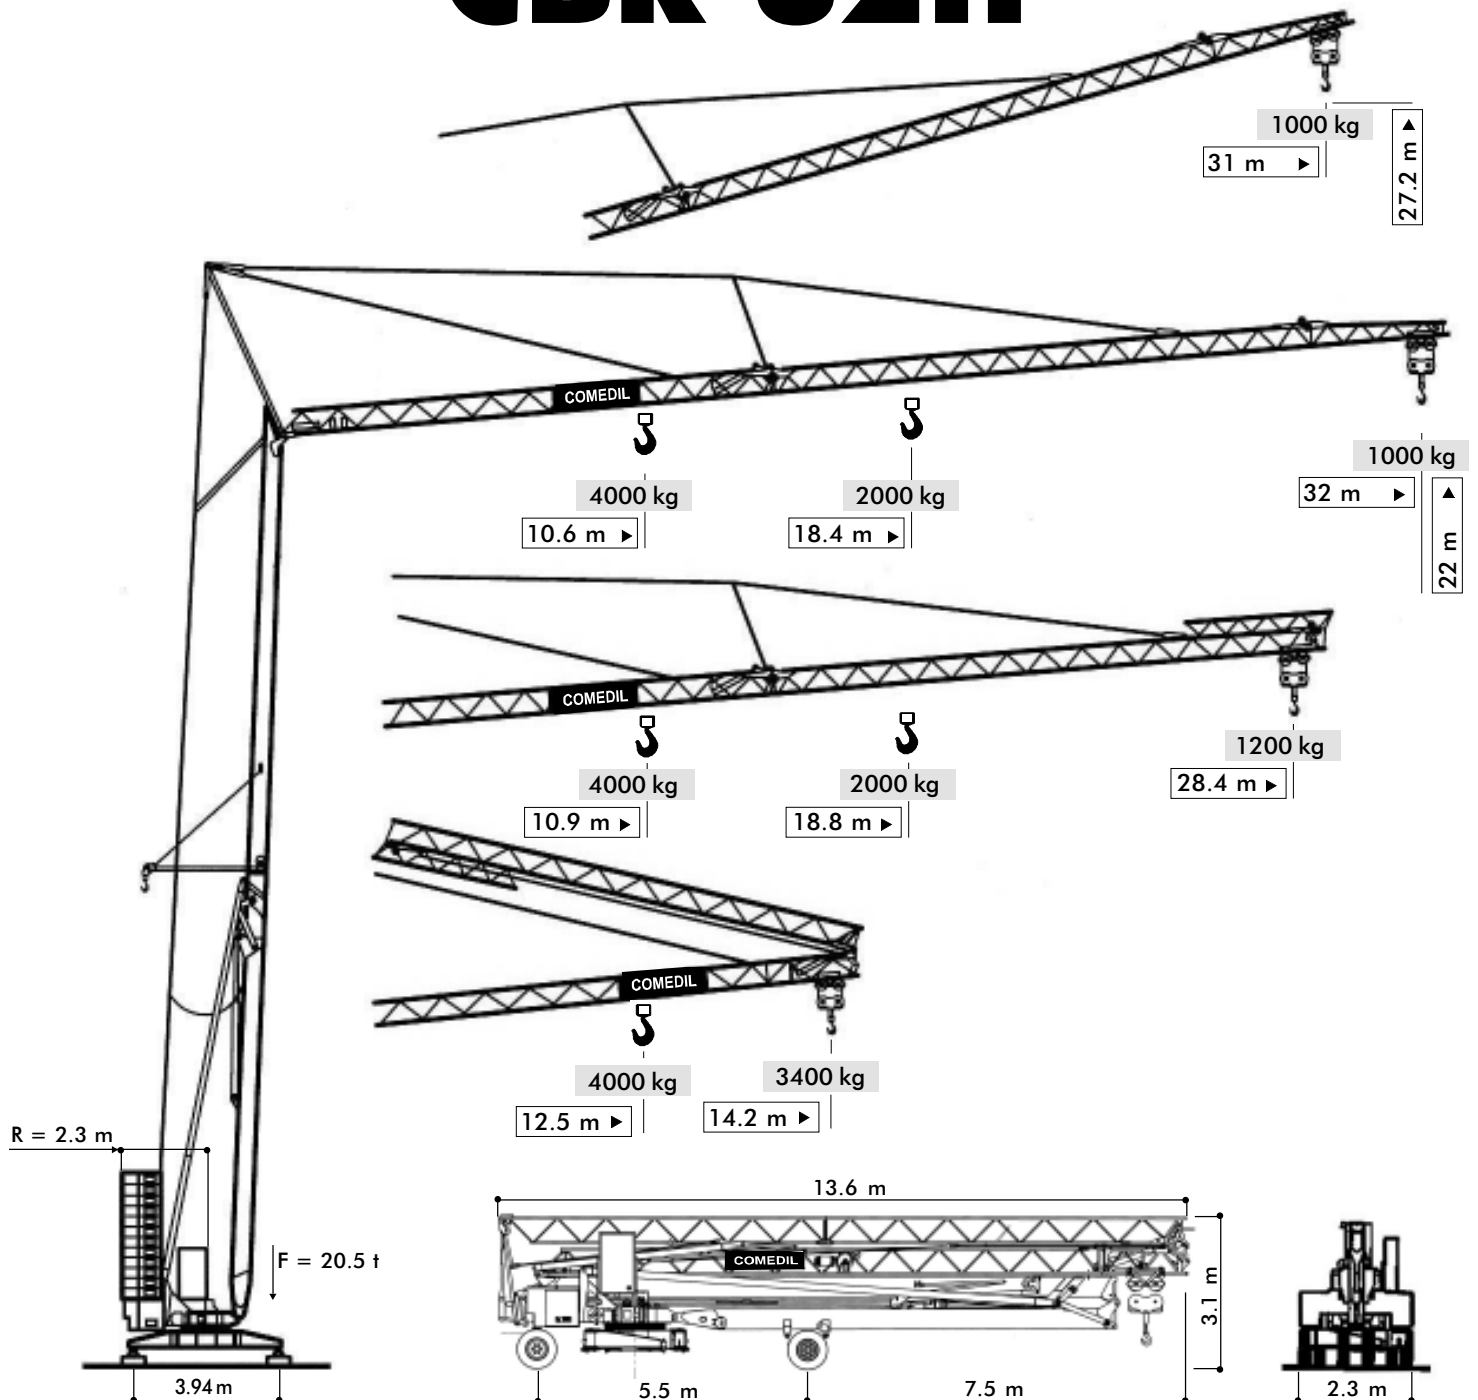

## Gru a montaggio rapido

Self-erecting Crane • Grue à montage rapide  
Schnellmontagekran • Grúa de montaje rapido

# CBR 32H-4

simple, available and cost effective™

Courtesy of Crane.Market

# COMEDIL CBR 32H-4

- montaggio oleodinamico integrale
- full hydraulic erection
- vollhydraulische Montage
- montage hydraulique intégral
- montaje hidraulico integral
- zincatura a caldo torre e freccia
- galvanized tower and jib
- feuerverzinkt
- flèche et mât galvanisés
- torre y pluma cincadas en caliente
- trasportabile con zavorra di montaggio
- trailerable with erection ballast
- verfahrbar mit Montage-Ballast
- transportable avec lest de montage
- transportable con lastre de montaje